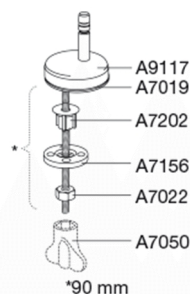

PRESSALIT®

Pressalit Basic 932
Toiletsæde med soft close og lift-off inkl. beslag i rustfrit stål.
Føres kun i Norge.

Funktioner

Lift-off, Soft close

Varenummer

932000-DE2999
NRF:6190089
EAN:5708590333533

Pressalit Basic 932 har et enkelt design med stilrene linjer og passer på Porsgrund Trevi Basic. Toiletsædet har soft close og lift-off funktion.

Farve

Hvid

Beskrivelse

PRESSALIT toiletsæde med låg, model "Pressalit Basic", art. nr. 932 af gennemfarvet hærdeplast inkl. DE2 universal beslag i rustfrit stål.
- centerafstand: 115-190 mm
- belastning - ringsæde 180 kg
- passer på Porsgrund Trevi Basic
- 10 års garanti