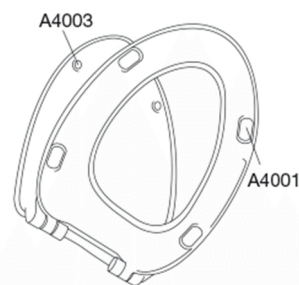

PRESSALIT®

Pressalit Basic 932
Toiletsæde med soft close og lift-off inkl. beslag i rustfrit stål.
Føres kun i Norge.

Funktioner

Lift-off, Soft close

Varenummer

932000-DE2999
NRF:6190089
EAN:5708590333533

Pressalit Basic 932 har et enkelt design med stilrene linjer og passer på Porsgrund Trevi Basic. Toiletsædet har soft close og lift-off funktion.

Farve

Hvid

Beskrivelse

PRESSALIT toiletsæde med låg, model "Pressalit Basic", art. nr. 932 af gennemfarvet hærdeplast inkl. DE2 universal beslag i rustfrit stål.
- centerafstand: 115-190 mm
- belastning - ringsæde 180 kg
- passer på Porsgrund Trevi Basic
- 10 års garanti