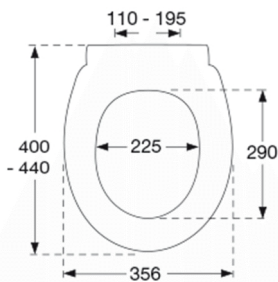

PRESSALIT®

Pressalit Basic 932
Toiletsæde med soft close og lift-off inkl. beslag i rustfrit stål.
Føres kun i Norge.

Funktioner

Lift-off, Soft close

Varenummer

932000-DE2999
NRF:6190089
EAN:5708590333533

Pressalit Basic 932 har et enkelt design med stilrene linjer og passer på Porsgrund Trevi Basic. Toiletsædet har soft close og lift-off funktion.

Farve

Hvid

Beskrivelse

PRESSALIT toiletsæde med låg, model "Pressalit Basic", art. nr. 932 af gennemfarvet hærdeplast inkl. DE2 universal beslag i rustfrit stål.
- centerafstand: 115-190 mm
- belastning - ringsæde 180 kg
- passer på Porsgrund Trevi Basic
- 10 års garanti